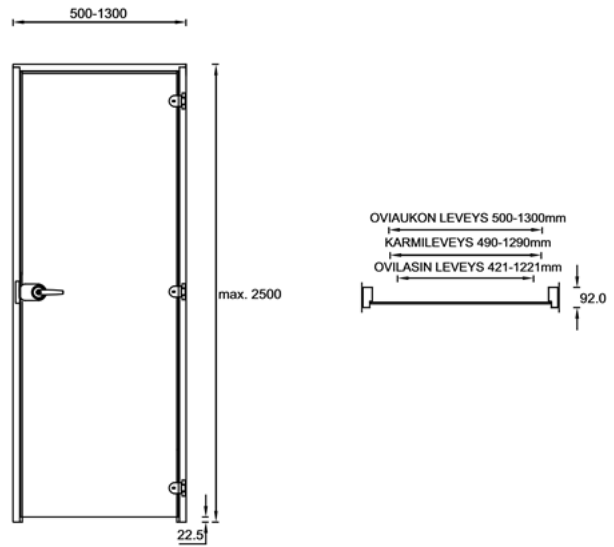

KASTE

Erikoismittainen lasiväliovi

Erikoismitoitus

Asennusmitan leveys
500-1300 mm
korkeus max. 2500 mm

Karmi

42x92 mm

Saranat

Oven saranoiden
kappalemäärä
määritetään ovilasin
koon mukaan.